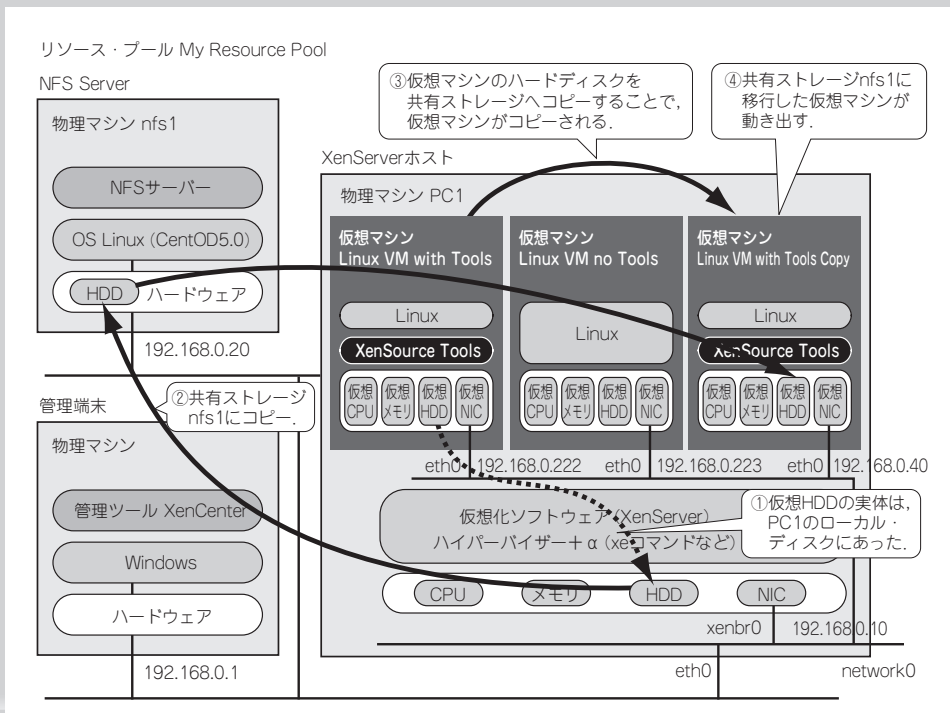

第 13 章

仮想マシンを 共有ストレージへコピー

本章では、仮想マシンのハードディスクを、物理マシンのローカル・ディスクから第13章で用意した共有ストレージへコピーします。ファイル・システムが共有ストレージ上に置かれる仮想マシンが、新たに作成されます。

仮想マシンを共有ストレージに移行すると、仮想マシンがコピーされることになる。動作する仮想マシンを増やしたくなければ、コピー元の仮想マシンを削除すればよい。